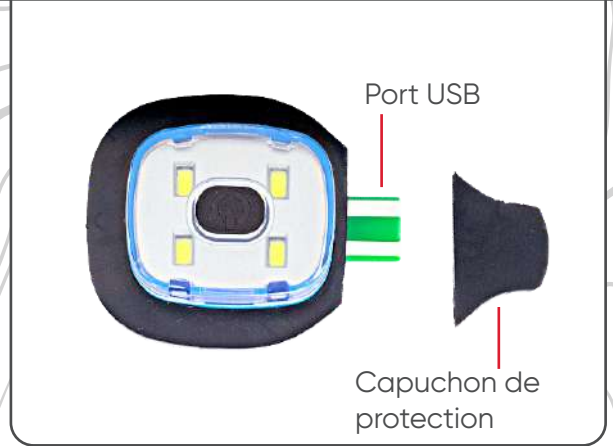

NOM ▶ **BONNET**
 Réf ▶ **BONLR**
 TYPE ▶ ACCESSOIRES - Bonnet

Pour les revendeurs,
 commandez sur le B2B

Spécialiste des E.P.I

PHOTOS DU PRODUIT

DESCRIPTION

Bonnet en acrylique confortable et qui permet de résister aux basses températures. Dôté d'une lampe LED amovible, ses 3 intensités permettent un usage dans le cadre du travail et la vie quotidienne.

PRINCIPAUX AVANTAGES

- **3 intensités** de lumière blanche de la plus forte à la moins forte.
- Bonnet **100% acrylique, tricoté jauge 9** pour la mémoire de forme.
- Lumière LED déclipable et rechargeable sur un **port USB**.
- **Durée d'utilisation** entre 2 à 4h, **autonomie variable** en fonction de la température extérieure.
- Luminosité environ **150 lumens** et **distance de faisceau** entre 10 et 15m.